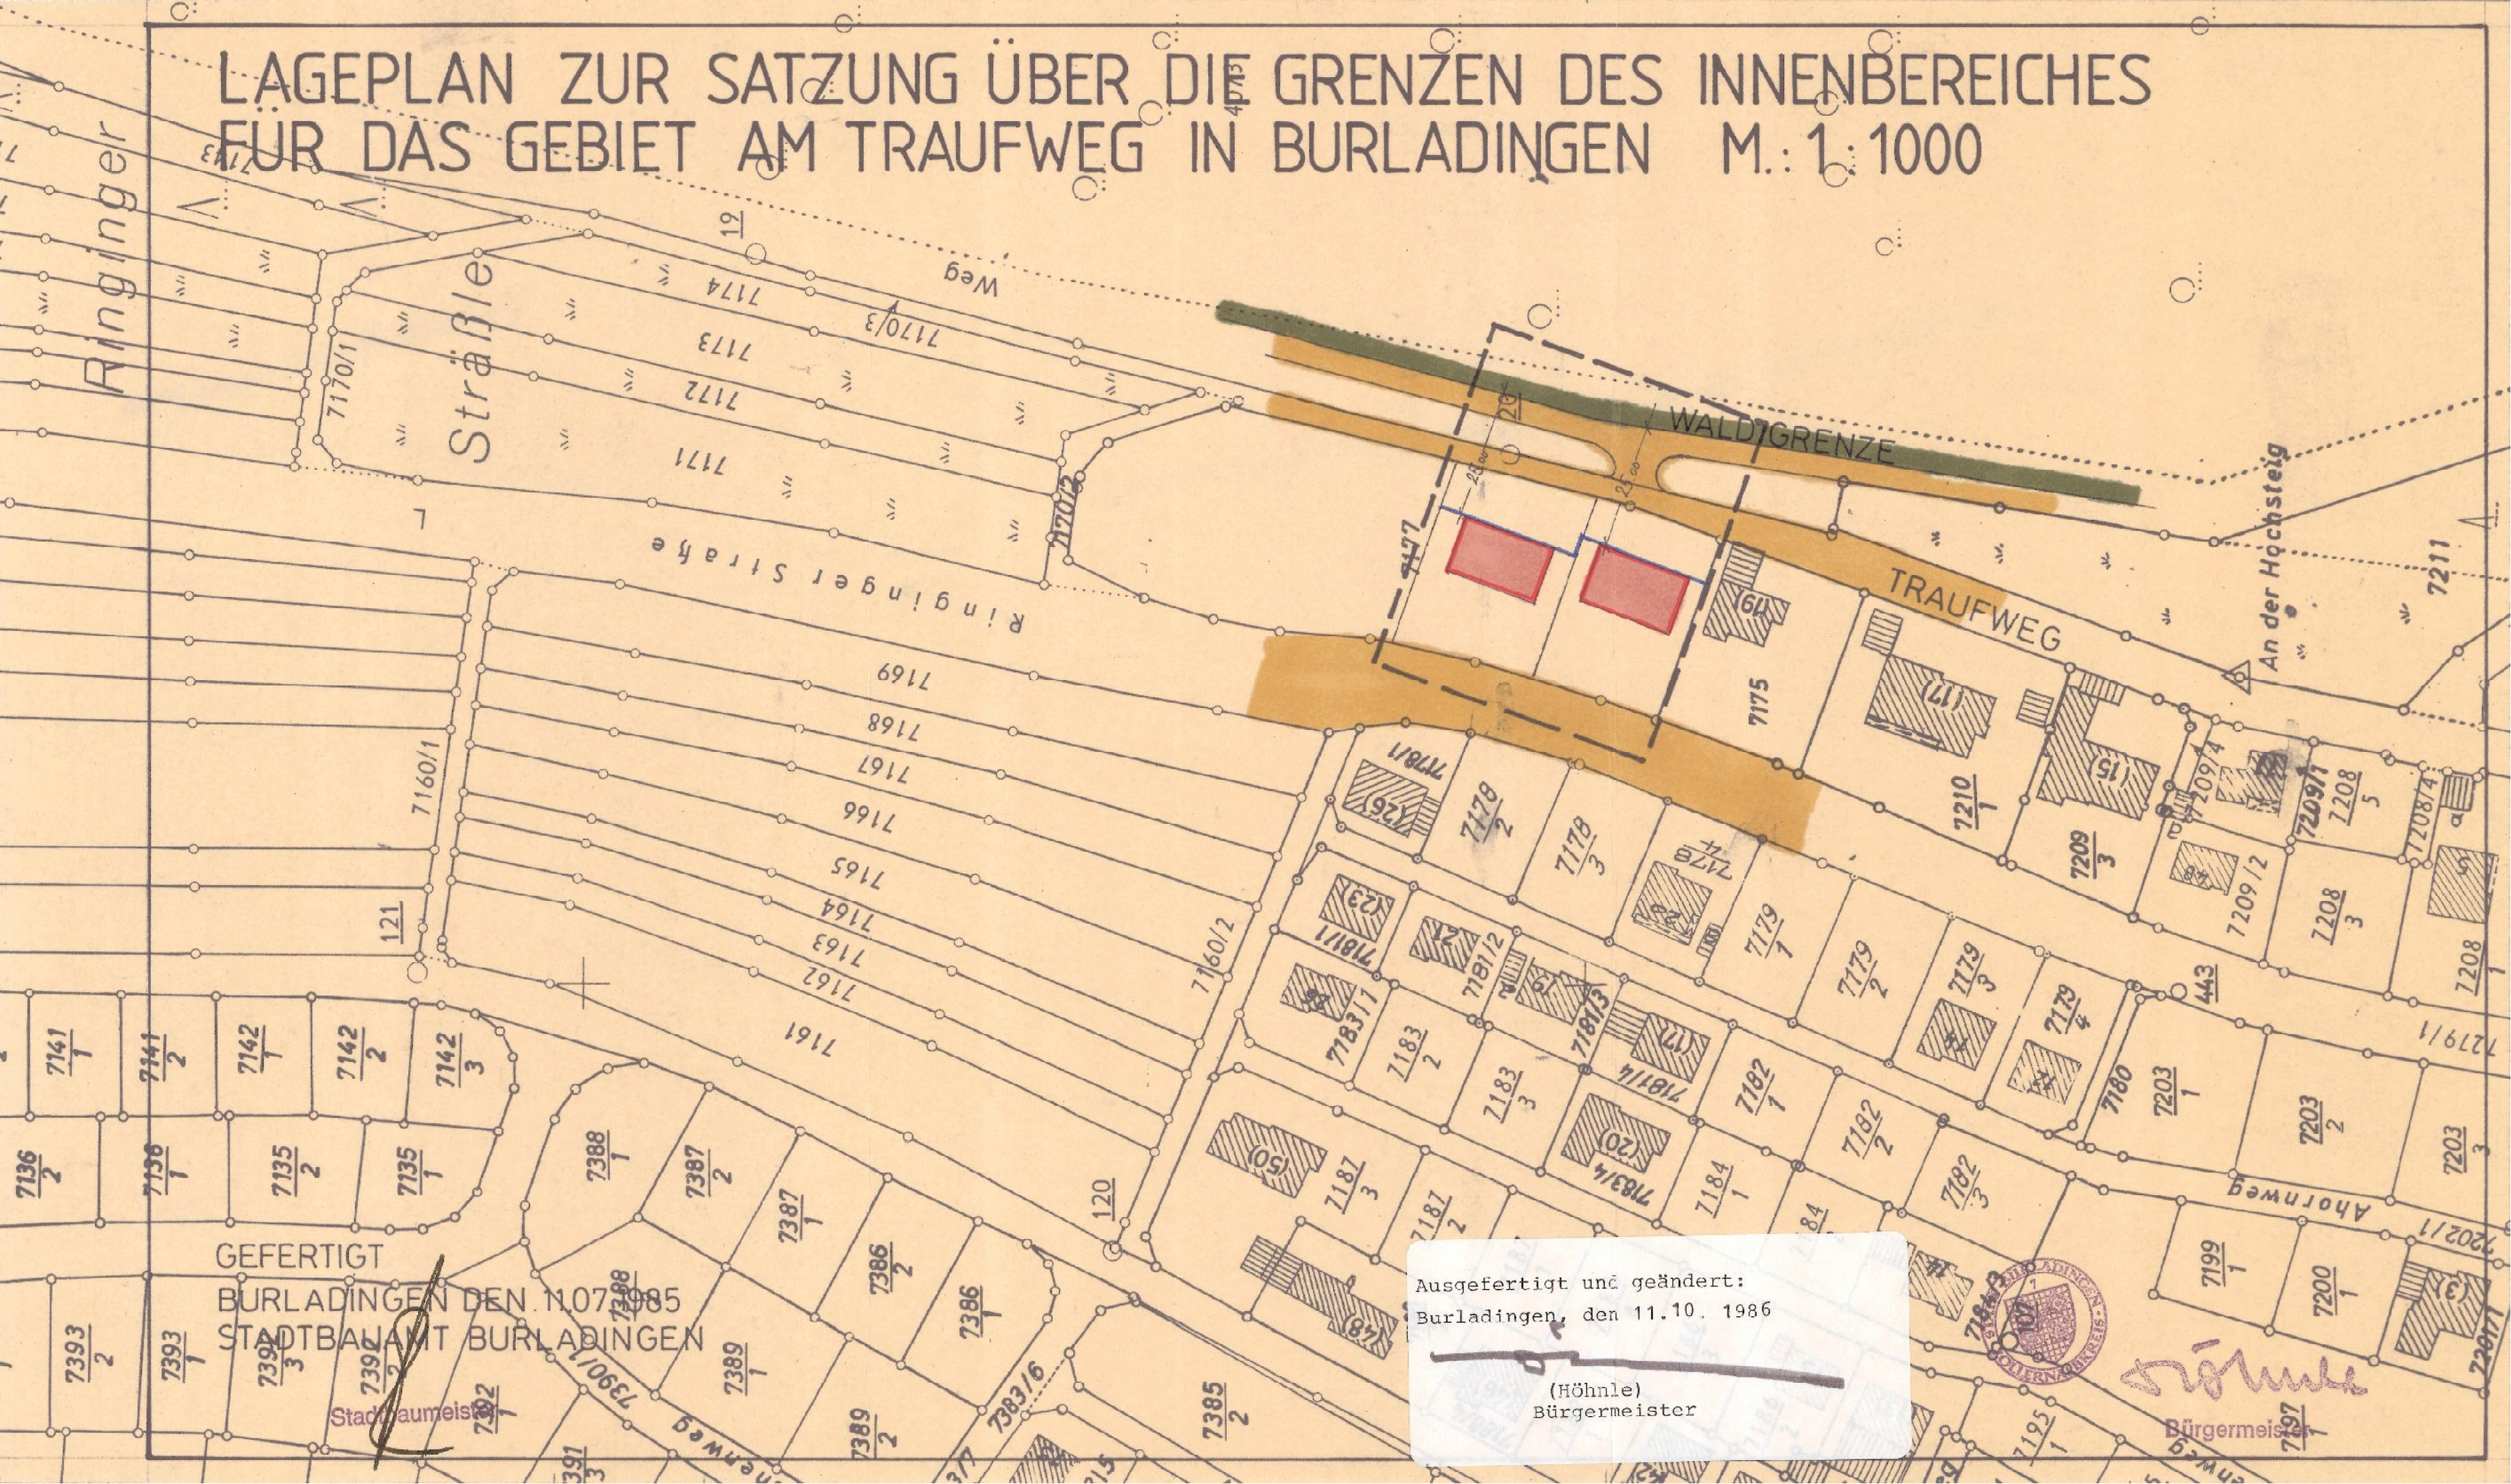

LAGEPLAN ZUR SATZUNG ÜBER DIE GRENZEN DES INNENBEREICHES FÜR DAS GEBIET AM TRAUFWEG IN BURLADINGEN M.: 1:1000

GEFERTIGT
BURLADINGEN DEN. 11.10.1985
STADTBALAMT BURLADINGEN

Stadtraumeis

Ausgefertigt und geändert:
Burladingen, den 11.10. 1986