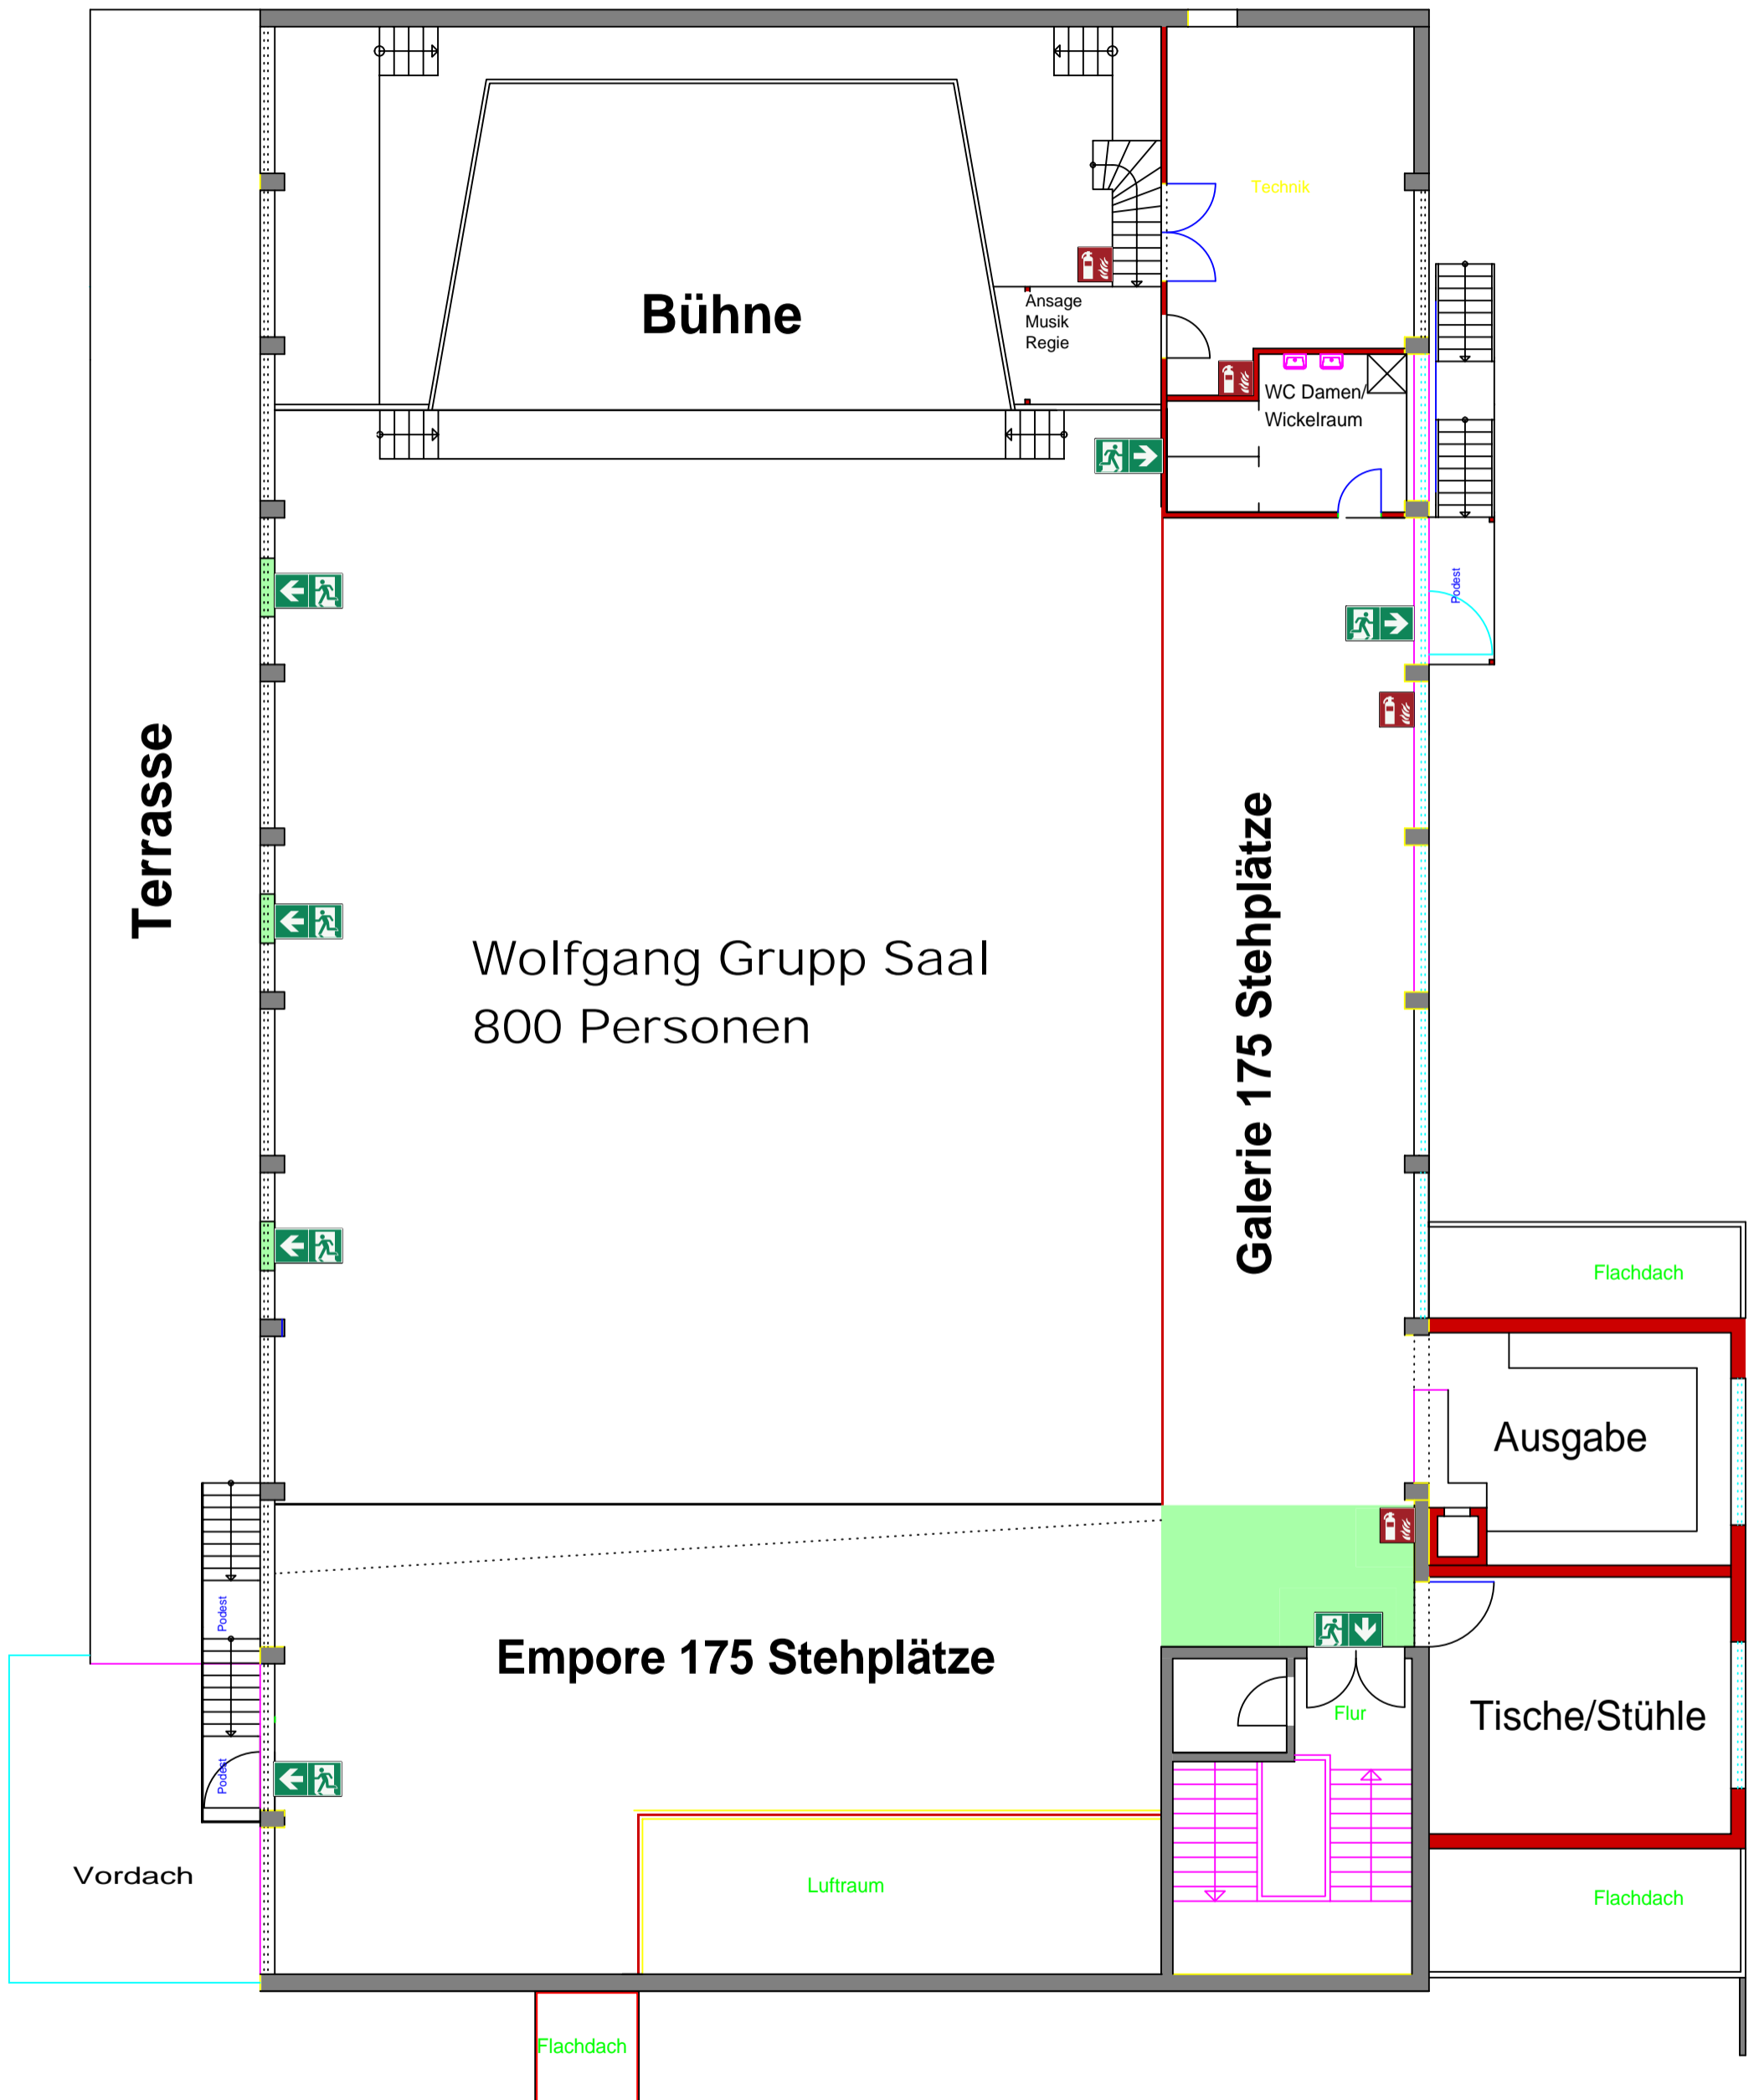

Bestuhlungsplan der Stadthalle Burladingen "Ohne Bestuhlung"

Die im Bestuhlungsplan angegebenen Sitz- und Stehplätze ist die maximal zulässige Anzahl der möglichen Nutzung.

Eine Abweichung über die maximale Nutzung, ist nicht zulässig.

Beim verwenden von Stehtischen sind pro Stehtisch zwei Stehplätze abzuziehen.