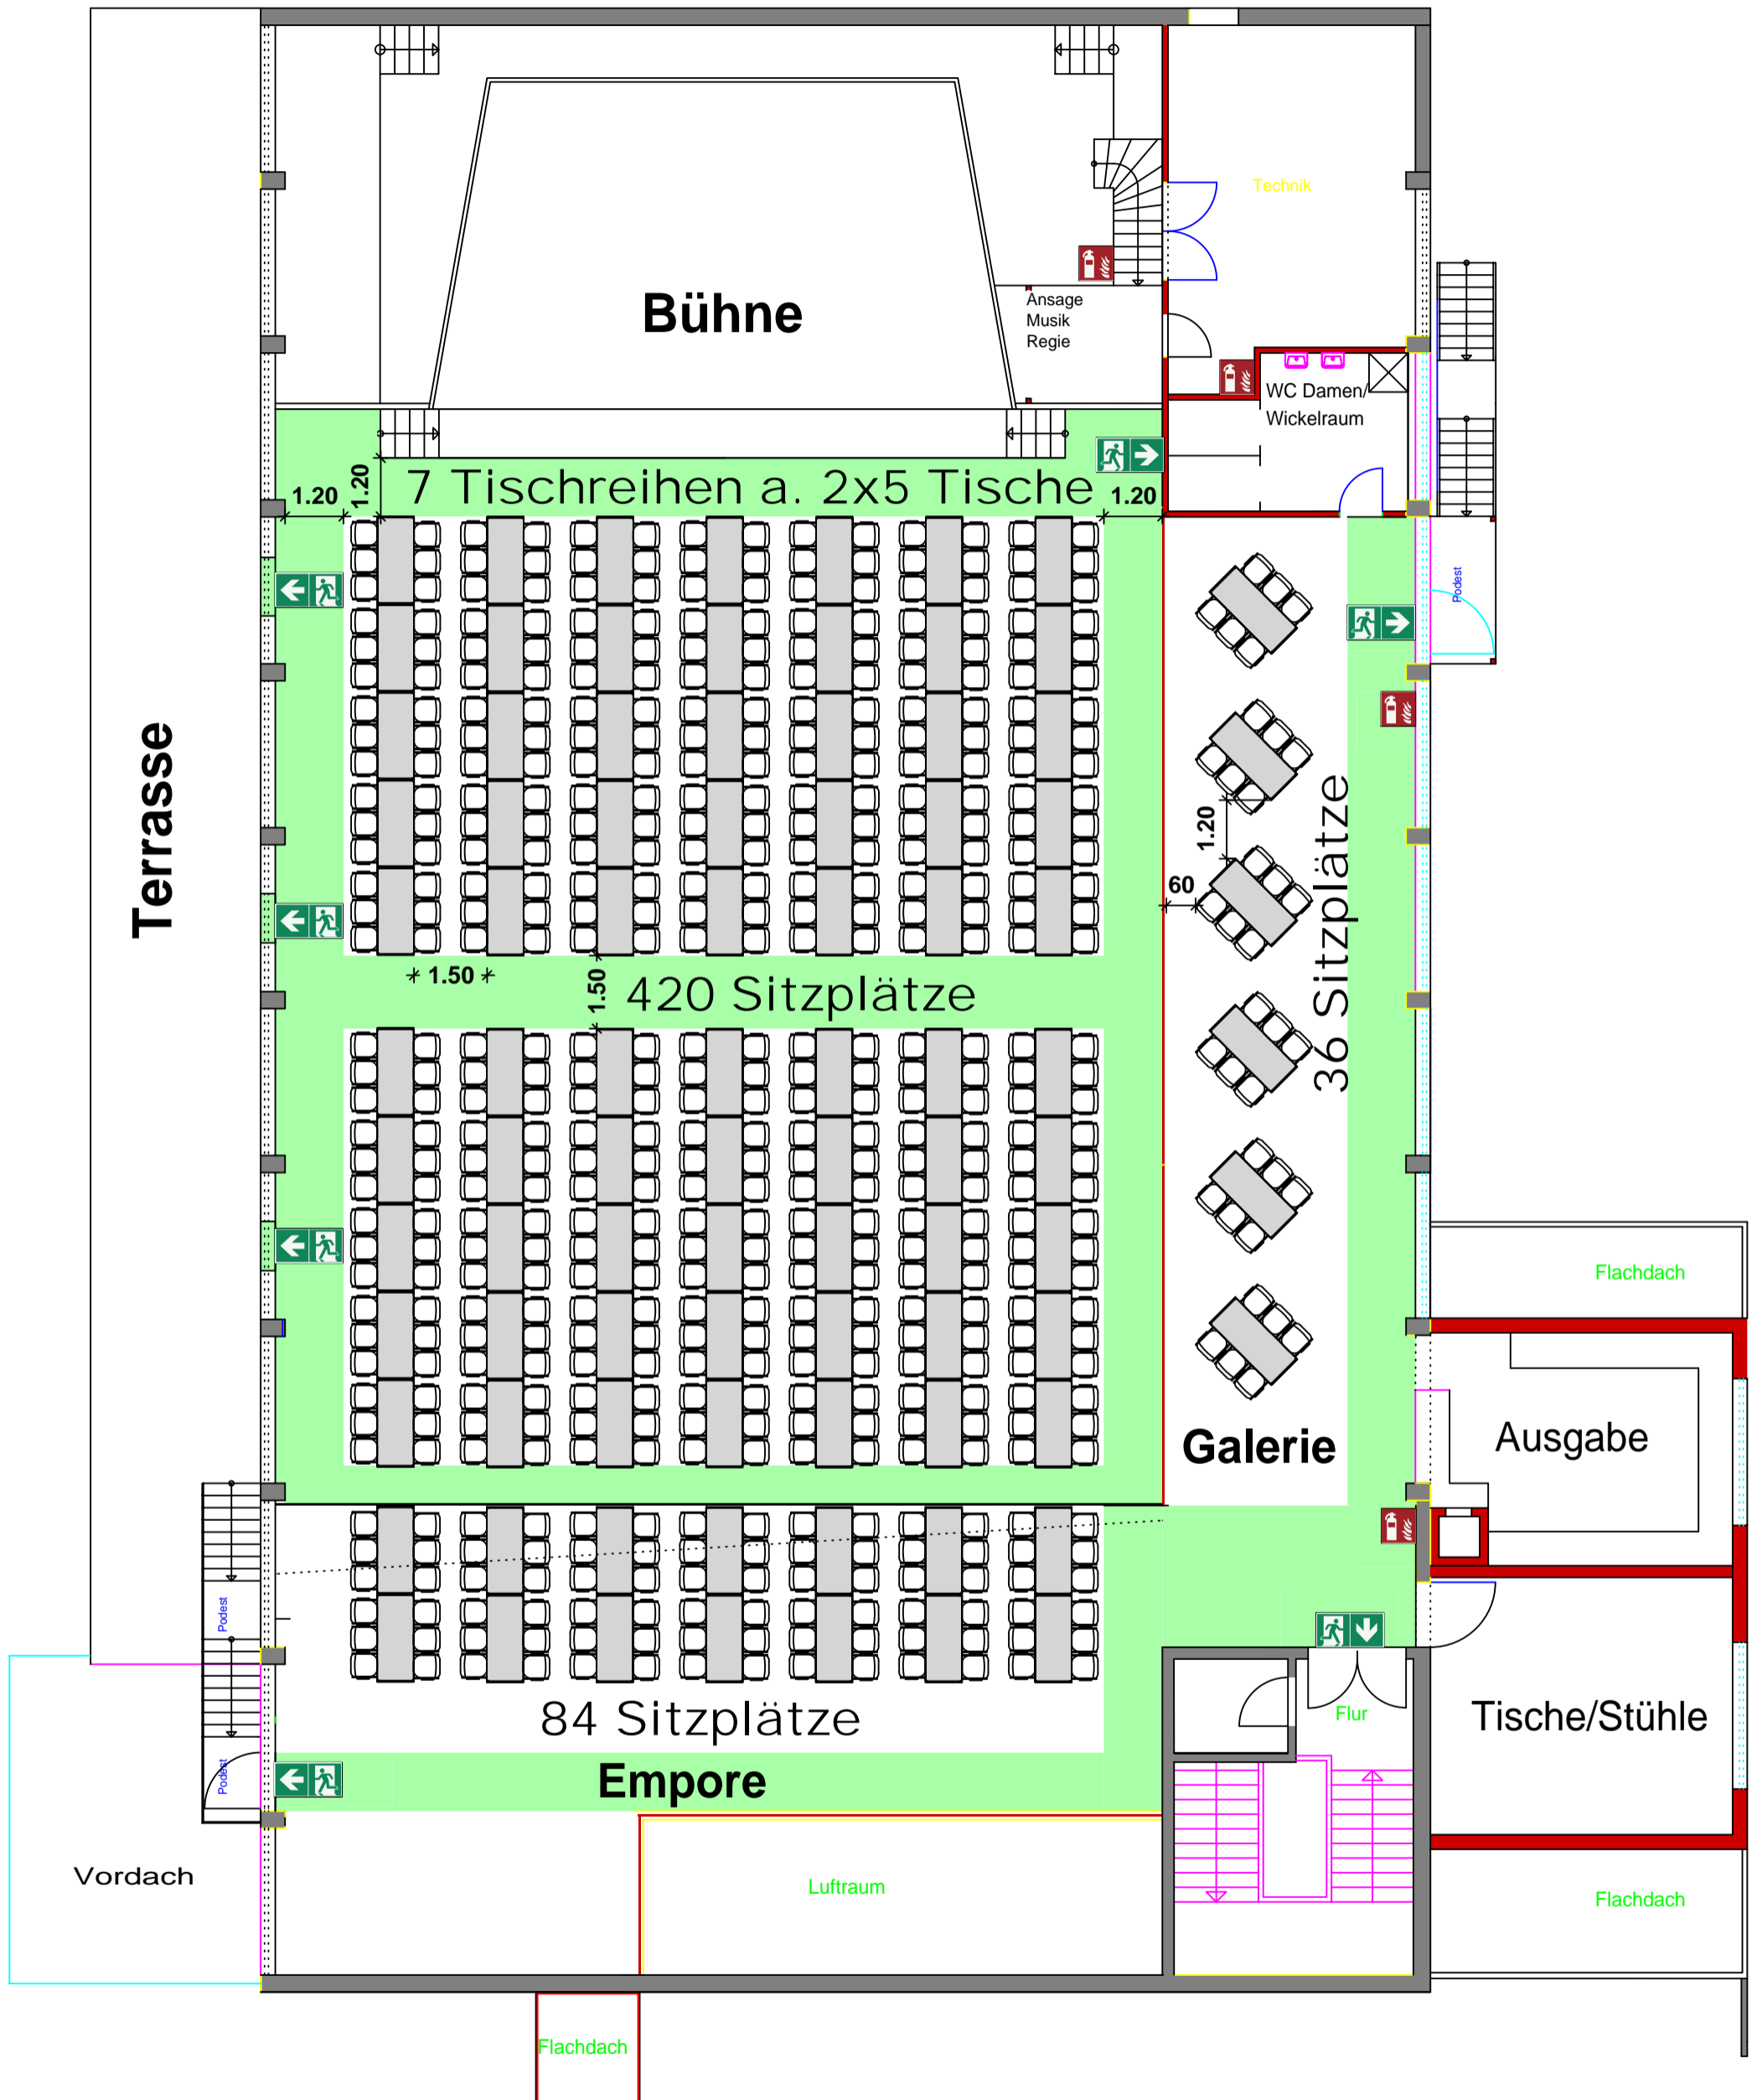

# Bestuhlungsplan der Stadthalle Burladingen "Tischbestuhlung"

Die im Bestuhlungsplan angegebenen Sitz- und Stehplätze ist die maximal zulässige Anzahl der möglichen Nutzung.

Eine Abweichung über die maximale Nutzung, ist nicht zulässig.

Beim verwenden von Stehtischen sind pro Stehtisch zwei Stehplätze abzuziehen.