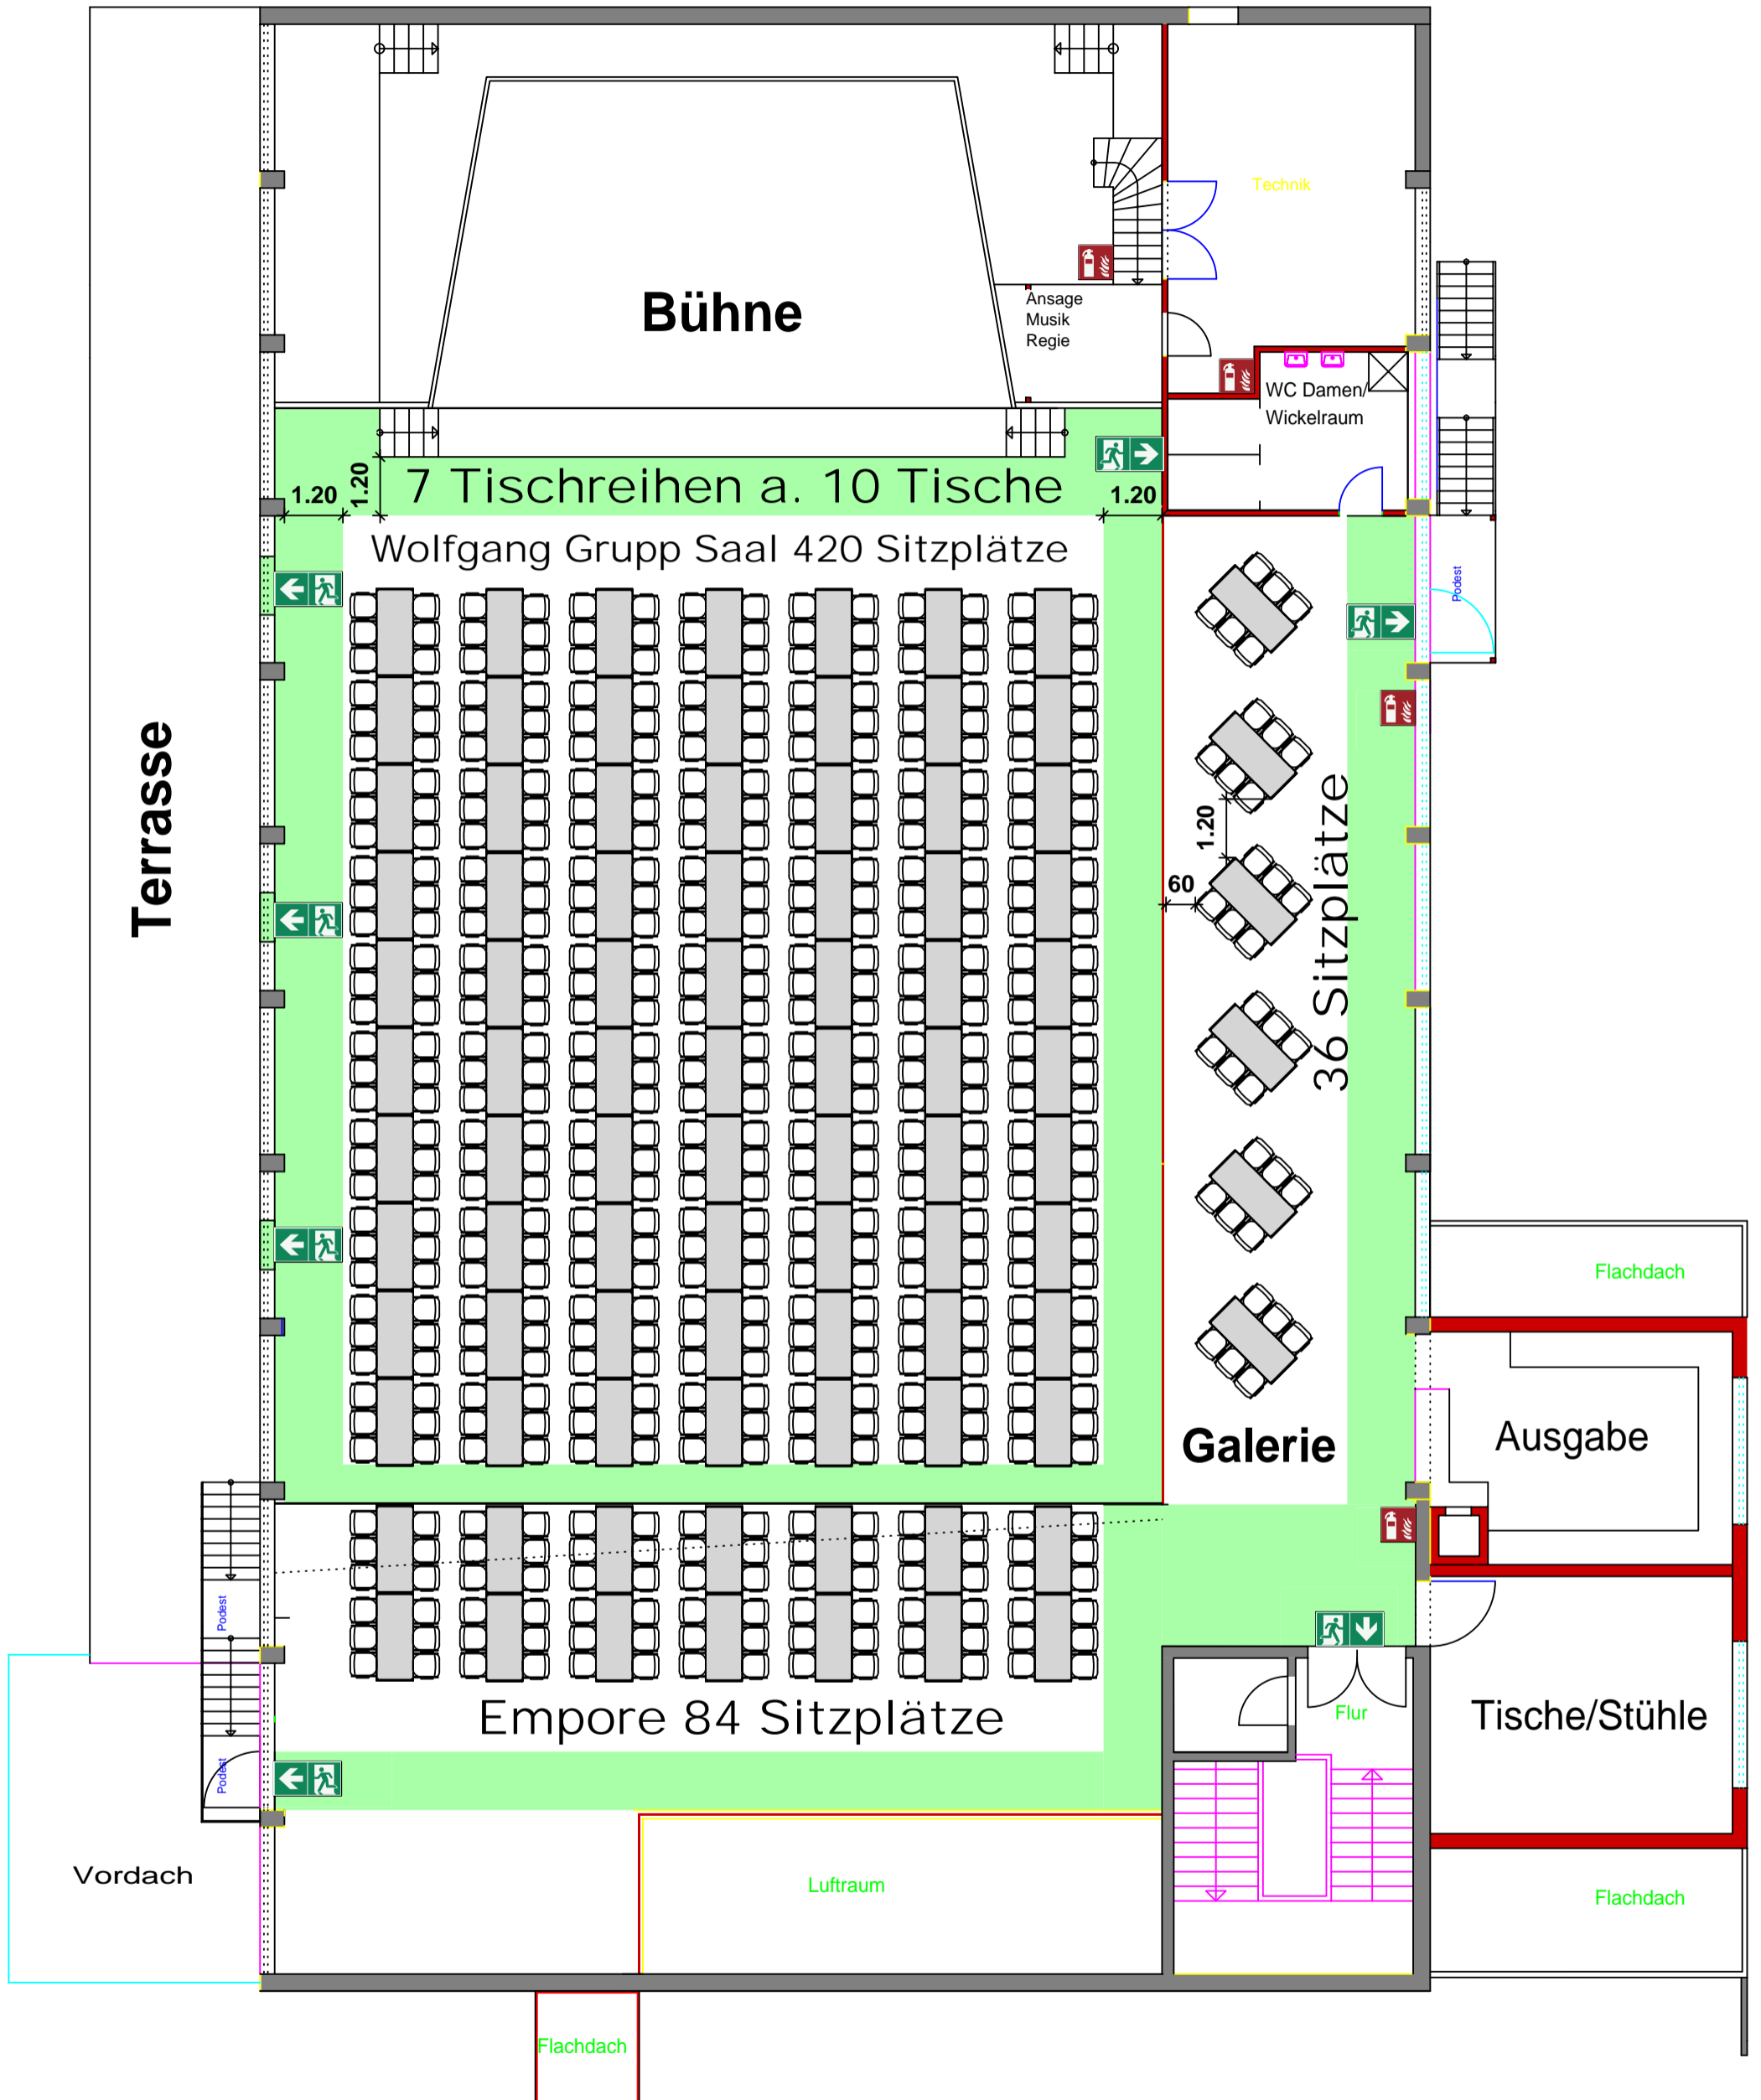

# Bestuhlungsplan der Stadthalle Burladingen "Tischbestuhlung"

Die im Bestuhlungsplan angegebenen Sitz- und Stehplätze ist die maximal zulässige Anzahl der möglichen Nutzung.

Eine Abweichung über die maximale Nutzung, ist nicht zulässig.

Beim verwenden von Stehtischen sind pro Stehtisch zwei Stehplätze abzuziehen.